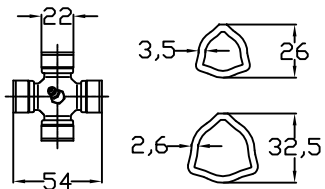

CLIENTE-CUSTOMER-CLIENT-KUNDE

DANI-TECH A/S -DK- per GMR

DATA
14/12/15

RIF.CLIENTE-CUSTOMER REF.-REF.CLIENT-BEZUG KUNDE

TIPO DI MACCHINA-TYPE OF IMPLEMENT-TYPE DE MACHINE-MASCHINENTYPE

VISTO

MODIFICHE-MODIFICATIONS-ÄNDERUNGEN-MODIFICACIONES

POTENZA : 16 Cv (540 g/min)
COPPIA : 210 Nm (540 g/min)

NOTE :